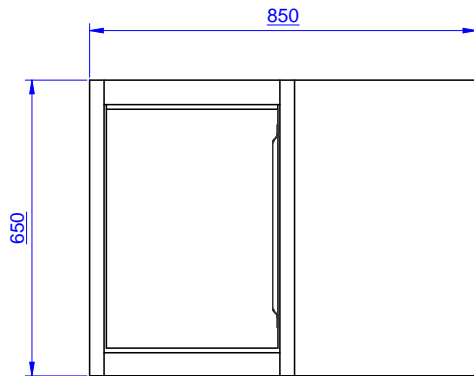

Lyhyt spesifikaatio

Kapp. Nro. _____

Seinäkaappi valmistettu kokonaan ruostumattomasta teräksestä. Pohja ja takaseinä taitettu yhdestä levystä joka takaa helpon puhdistuksen. Korkeussäädettävä välihyilly. Kapasiteetti 80kg

Edestä

Sivulta

Päältä

Avaintieto

Ovien lkm.:	1
132829 (PAB800LCN)	
Ulkomitat, leveys:	850 mm
Ulkomitat, syvyys:	850 mm
Ulkomitat, korkeus:	650 mm

Seinäkaappi, kulmamalli, saranoitu ovi ja yksi hylly

Yritys varaa oikeuden muuttaa tuotetietoja ilman erillistä ilmoitusta.
Informaatio oikea tulostusajankohtana