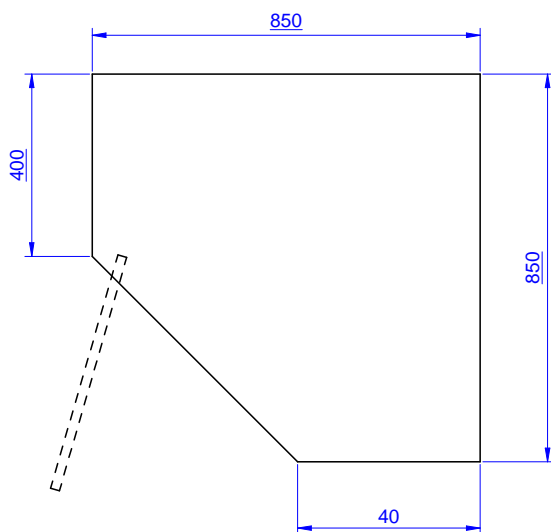

Edestä

Sivulta

Päältä

Avaintieto

Ovien lkm.:	1
132829 (PAB800LCN)	
Ulkomitat, leveys:	850 mm
Ulkomitat, syvyys:	850 mm
Ulkomitat, korkeus:	650 mm

Seinäkaappi, kulmamalli, saranoitu ovi ja yksi hylly

Yritys varaa oikeuden muuttaa tuotetietoja ilman erillistä ilmoitusta.
Informaatio oikea tulostusajankohtana