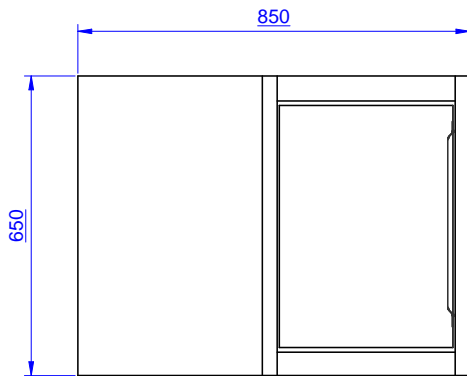

Edestä

Sivulta

Päältä

Avaintieto

Ovien lkm.:	1
132829 (PAB800LCN)	
Ulkomitat, leveys:	850 mm
Ulkomitat, syvyys:	850 mm
Ulkomitat, korkeus:	650 mm

Seinäkaappi, kulmamalli, saranoitu ovi ja yksi hylly

Yritys varaa oikeuden muuttaa tuotetietoja ilman erillistä ilmoitusta.
Informaatio oikea tulostusajankohtana